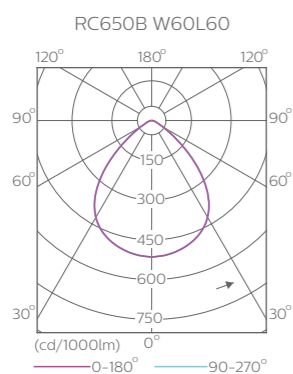

产品型号	RC650B LED40S CRI80	RC650B LED40S CRI90	
系统输出	4100lm	4000lm	3000lm ETO
系统功率	29W	29W	
系统效率	140lm/W	135lm/W	
眩光指数	16	16	
色温	4000K/6500K	4000K/6500K	
可调色温	2700K-6500K	2700K-6500K	
显色指数	80	90	
色容差	SDCM \leq 3	SDCM \leq 3	
运行温度	-20°C~+35°C (Ta 25°C)	-20°C~+35°C (Ta 25°C)	PoE/IAP ETO
驱动	PSU/PSD/IAO/IAP/PoE/TWH	PSU/PSD/IAO/IAP/PoE/TWH	
IP等级	IP20	IP20	1200x600mm ETO
尺寸(LxWxH)	597x597mm / 297x1197mm	597x597mm / 297x1197mm	
安装方式	嵌入式	嵌入式	
使用寿命	50,000 小时@L70 B50	50,000 小时@L70 B50	
认证	CB/EMC/CE/ANZ	CB/EMC/CE/ANZ	

联系人：王建良
联系电话：133 3501 5765
企业网址：www.wonest.com.cn

尺寸图 (mm)

型号	L(mm)	W(mm)	H(mm)
RC650B W60L60	597	597	70
RC650B W30L120	1197	297	70

配光曲线

产品信息

产品型号	功率	流明输出	色温	灯具长度	灯具宽度	显色性	驱动
RC650B LED40S865 PSU W60L60	29W	4100lm	6500K	597mm	597mm	80	固定输出
RC650B LED40S865 PSD W60L60	29W	4100lm	6500K	597mm	597mm	80	DALI调光
RC650B LED40S840 PSU W60L60	29W	4100lm	4000K	597mm	597mm	80	固定输出
RC650B LED40S840 PSD W60L60	29W	4100lm	4000K	597mm	597mm	80	DALI调光
RC650B LED40S865 PSU W30L120	29W	4100lm	6500K	1197mm	297mm	80	固定输出
RC650B LED40S865 PSD W30L120	29W	4100lm	6500K	1197mm	297mm	80	DALI调光
RC650B LED40S840 PSU W30L120	29W	4100lm	4000K	1197mm	297mm	80	固定输出
RC650B LED40S840 PSD W30L120	29W	4100lm	4000K	1197mm	297mm	80	DALI调光
RC650B LED40S940 PSU W30L120	29W	4000lm	4000K	1197mm	297mm	90	固定输出
RC650B LED40S940 PSU W60L60	29W	4000lm	4000K	597mm	597mm	90	固定输出
RC650B LED40S940 PSD W30L120	29W	4000lm	4000K	1197mm	297mm	90	DALI调光
RC650B LED40S940 PSD W60L60	29W	4000lm	4000K	597mm	597mm	90	DALI调光
RC650B LED40S865 IAO W60L60	29W	4100lm	6500K	597mm	597mm	80	InterAct Office
RC650B LED40S840 IAO W60L60	29W	4100lm	4000K	597mm	597mm	80	InterAct Office
RC650B LED40S865 IAO W30L120	29W	4100lm	6500K	1197mm	297mm	80	InterAct Office
RC650B LED40S840 IAO W30L120	29W	4100lm	4000K	1197mm	297mm	80	InterAct Office
RC650B LED40S940 IAO W30L120	29W	4000lm	4000K	1197mm	297mm	90	InterAct Office
RC650B LED40S940 IAO W60L60	29W	4000lm	4000K	597mm	597mm	90	InterAct Office