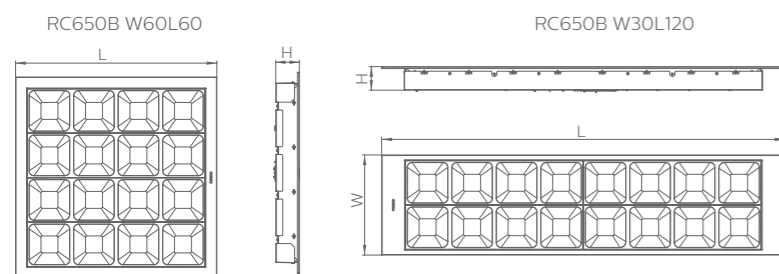

产品型号	RC650B LED40S CRI80	RC650B LED40S CRI90	
系统输出	4100lm	4000lm	3000lm ETO
系统功率	29W	29W	
系统效率	140lm/W	135lm/W	
眩光指数	16	16	
色温	4000K/6500K	4000K/6500K	
可调色温	2700K-6500K	2700K-6500K	
显色指数	80	90	
色容差	SDCM \leq 3	SDCM \leq 3	
运行温度	-20°C~+35°C (Ta 25°C)	-20°C~+35°C (Ta 25°C)	PoE/IAP ETO
驱动	PSU/PSD/IAO/IAP/PoE/TWH	PSU/PSD/IAO/IAP/PoE/TWH	
IP等级	IP20	IP20	1200x600mm ETO
尺寸(LxWxH)	597x597mm / 297x1197mm	597x597mm / 297x1197mm	
安装方式	嵌入式	嵌入式	
使用寿命	50,000 小时@L70 B50	50,000 小时@L70 B50	
认证	CB/EMC/CE/ANZ	CB/EMC/CE/ANZ	

联系人：王建良
联系电话：133 3501 5765
企业网址：www.wonest.com.cn

尺寸图 (mm)

型号	L(mm)	W(mm)	H(mm)
RC650B W60L60	597	597	70
RC650B W30L120	1197	297	70

配光曲线

产品信息

产品型号	功率	流明输出	色温	灯具长度	灯具宽度	显色性	驱动
RC650B LED40S865 PSU W60L60	29W	4100lm	6500K	597mm	597mm	80	固定输出
RC650B LED40S865 PSD W60L60	29W	4100lm	6500K	597mm	597mm	80	DALI调光
RC650B LED40S840 PSU W60L60	29W	4100lm	4000K	597mm	597mm	80	固定输出
RC650B LED40S840 PSD W60L60	29W	4100lm	4000K	597mm	597mm	80	DALI调光
RC650B LED40S865 PSU W30L120	29W	4100lm	6500K	1197mm	297mm	80	固定输出
RC650B LED40S865 PSD W30L120	29W	4100lm	6500K	1197mm	297mm	80	DALI调光
RC650B LED40S840 PSU W30L120	29W	4100lm	4000K	1197mm	297mm	80	固定输出
RC650B LED40S840 PSD W30L120	29W	4100lm	4000K	1197mm	297mm	80	DALI调光
RC650B LED40S940 PSU W30L120	29W	4000lm	4000K	1197mm	297mm	90	固定输出
RC650B LED40S940 PSU W60L60	29W	4000lm	4000K	597mm	597mm	90	固定输出
RC650B LED40S940 PSD W30L120	29W	4000lm	4000K	1197mm	297mm	90	DALI调光
RC650B LED40S940 PSD W60L60	29W	4000lm	4000K	597mm	597mm	90	DALI调光
RC650B LED40S865 IAO W60L60	29W	4100lm	6500K	597mm	597mm	80	InterAct Office
RC650B LED40S840 IAO W60L60	29W	4100lm	4000K	597mm	597mm	80	InterAct Office
RC650B LED40S865 IAO W30L120	29W	4100lm	6500K	1197mm	297mm	80	InterAct Office
RC650B LED40S840 IAO W30L120	29W	4100lm	4000K	1197mm	297mm	80	InterAct Office
RC650B LED40S940 IAO W30L120	29W	4000lm	4000K	1197mm	297mm	90	InterAct Office
RC650B LED40S940 IAO W60L60	29W	4000lm	4000K	597mm	597mm	90	InterAct Office