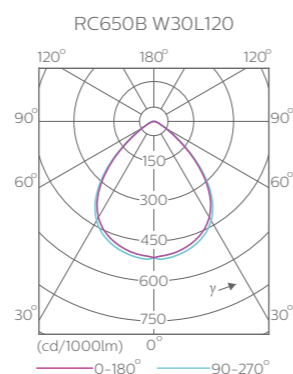

产品型号	RC650B LED40S CRI80	RC650B LED40S CRI90	
系统输出	4100lm	4000lm	3000lm ETO
系统功率	29W	29W	
系统效率	140lm/W	135lm/W	
眩光指数	16	16	
色温	4000K/6500K	4000K/6500K	
可调色温	2700K-6500K	2700K-6500K	
显色指数	80	90	
色容差	SDCM \leq 3	SDCM \leq 3	
运行温度	-20°C~+35°C (Ta 25°C)	-20°C~+35°C (Ta 25°C)	PoE/IAP ETO
驱动	PSU/PSD/IAO/IAP/PoE/TWH	PSU/PSD/IAO/IAP/PoE/TWH	
IP等级	IP20	IP20	1200x600mm ETO
尺寸(LxWxH)	597x597mm / 297x1197mm	597x597mm / 297x1197mm	
安装方式	嵌入式	嵌入式	
使用寿命	50,000 小时@L70 B50	50,000 小时@L70 B50	
认证	CB/EMC/CE/ANZ	CB/EMC/CE/ANZ	

联系人：王建良
联系电话：133 3501 5765
企业网址：www.wonest.com.cn

尺寸图 (mm)

型号	L(mm)	W(mm)	H(mm)
RC650B W60L60	597	597	70
RC650B W30L120	1197	297	70

配光曲线

产品信息

产品型号	功率	流明输出	色温	灯具长度	灯具宽度	显色性	驱动
RC650B LED40S865 PSU W60L60	29W	4100lm	6500K	597mm	597mm	80	固定输出
RC650B LED40S865 PSD W60L60	29W	4100lm	6500K	597mm	597mm	80	DALI调光
RC650B LED40S840 PSU W60L60	29W	4100lm	4000K	597mm	597mm	80	固定输出
RC650B LED40S840 PSD W60L60	29W	4100lm	4000K	597mm	597mm	80	DALI调光
RC650B LED40S865 PSU W30L120	29W	4100lm	6500K	1197mm	297mm	80	固定输出
RC650B LED40S865 PSD W30L120	29W	4100lm	6500K	1197mm	297mm	80	DALI调光
RC650B LED40S840 PSU W30L120	29W	4100lm	4000K	1197mm	297mm	80	固定输出
RC650B LED40S840 PSD W30L120	29W	4100lm	4000K	1197mm	297mm	80	DALI调光
RC650B LED40S940 PSU W30L120	29W	4000lm	4000K	1197mm	297mm	90	固定输出
RC650B LED40S940 PSU W60L60	29W	4000lm	4000K	597mm	597mm	90	固定输出
RC650B LED40S940 PSD W30L120	29W	4000lm	4000K	1197mm	297mm	90	DALI调光
RC650B LED40S940 PSD W60L60	29W	4000lm	4000K	597mm	597mm	90	DALI调光
RC650B LED40S865 IAO W60L60	29W	4100lm	6500K	597mm	597mm	80	InterAct Office
RC650B LED40S840 IAO W60L60	29W	4100lm	4000K	597mm	597mm	80	InterAct Office
RC650B LED40S865 IAO W30L120	29W	4100lm	6500K	1197mm	297mm	80	InterAct Office
RC650B LED40S840 IAO W30L120	29W	4100lm	4000K	1197mm	297mm	80	InterAct Office
RC650B LED40S940 IAO W30L120	29W	4000lm	4000K	1197mm	297mm	90	InterAct Office
RC650B LED40S940 IAO W60L60	29W	4000lm	4000K	597mm	597mm	90	InterAct Office