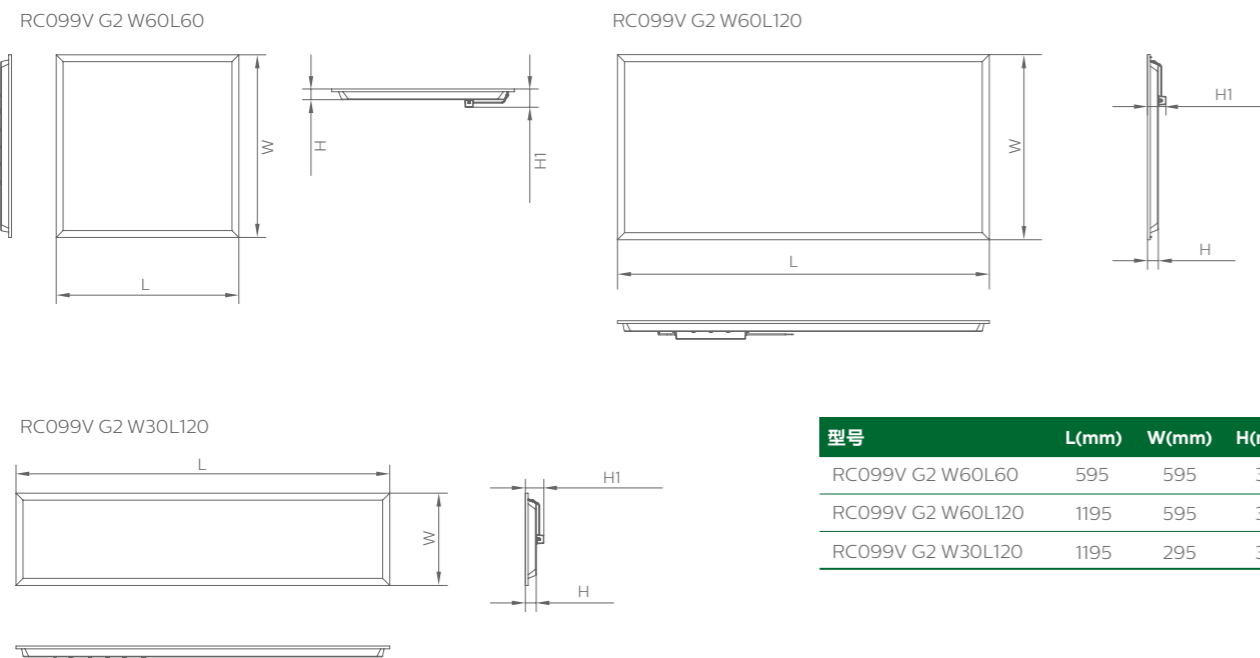

#### 全尺寸范围

从600x600mm/300x1200mm到600x1200mm，4000K/5000K/65000K CCT，可选择用于办公应用的VPC/CPC安装

#### 超薄的设计

总高度只有35mm，完全适合重点区域的安装

### 技术参数

产品型号	RC099V G2
系统流明输出	3800lm (UGR22)
	5400lm (UGR22)
	3600lm (UGR19) 尺寸600x600mm/300x1200mm
	5000lm (UGR19) 尺寸600x1200mm
电压	220-240V 50/60Hz
光效	Max: 110lm/W (UGR22); 100lm/W (ANZ norm)
功率因素	0.9
驱动	PSU固定输出; PSD Dali; IAP
色容差	SDCM 4
显色指数	80
色温	4000K/5000K/6500K
寿命	50,000小时(L70@Ta=25°C)
工作温度范围	0°C < Ta < 40°C
外型尺寸	595x595mm; 295x1195mm; 595x1195mm
安装方式	嵌入式T型龙骨; 悬吊(配合附件); 石膏天花板(配合附件)
防护等级	IP20
认证	CB/CCC/EMC/CE/SAA

### 尺寸图 (mm)