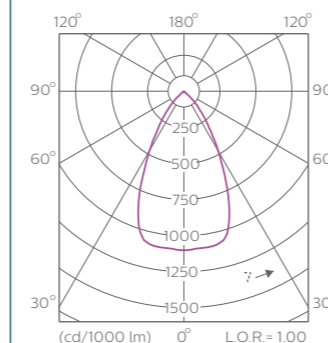

SM294C LED40 PSU WP
SM295C LED68 PSU WP