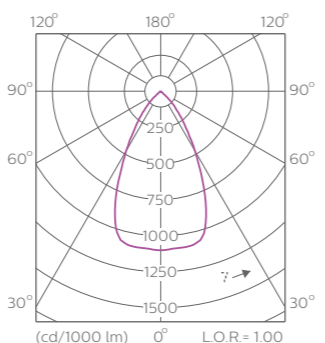

SM295C LED68 PSU