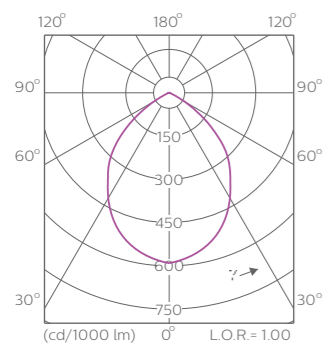

- 机场
- 雨棚
- 火车站
- 加油站
- 公共空间

技术参数

产品型号	SM291C	SM293C	SM294C	SM295C	SM294C WP	SM295C WP
替换传统筒灯	CFL 1x26W	CFL 2x26W; CDM 35W	CDM 70W	CDM 150W	CDM 70W	CDM 150W
流明输出	1000lm	2000lm	4000lm	6700lm	4000lm	6700lm
系统功率	10W	19W	38W	69W	35W	69W
系统光效	100lm/W	105lm/W	105lm/W	99lm/W	115lm/W	99lm/W
尺寸	Ø160 x 135mm(H)	Ø160 x 135mm(H)	Ø160 x 170mm(H)	Ø200 x 242mm(H)	Ø200 x 242mm(H)	Ø200 x 242mm(H)
光束角	90°	90°	60°	60°	60°	60°
眩光值	22	25	22	22	22	22
色温	3000K / 4000K / 6500K					
显色指数	≥80					
色容差	SDCM ≤5					
驱动	固定输出 (PSU)					
电压	220V-240V / 50-60Hz					
功率因素	≥0.9					
工作温度	-20°C ~ 40°C					
寿命	50,000小时 @L70B50, Ta25°C					
颜色	白色 (WH) / 黑色 (BK)					
安装方式	吸顶式安装					
防护等级	IP20				IP65	

联系人：王建良
联系电话：133 3501 5765
企业网址：www.wonest.com.cn

尺寸图 (mm)

型号	A(mm)	B(mm)
SM295C LED68	Ø200	239
SM294C LED40	Ø160	170
SM293C LED20	Ø160	135
SM291C LED10	Ø160	135

配光曲线

SM291C LED10 830/840/865 PSU
SM293C LED20 830/840/865 PSU