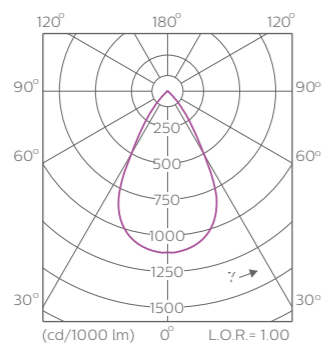

SM294C LED40 830/840/865 PSU