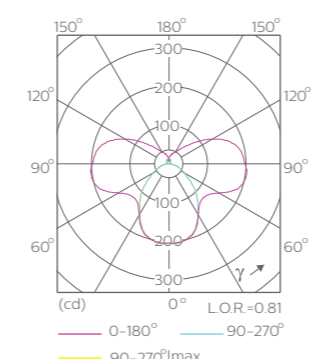

TMS011 1 x TLD-18W/840 HFP GMP

产品信息

产品型号	光源功率	光源数量	光源型号	镇流器	重量
TMS011/118 I	18W	1x18W	T8	I	1.06Kg
TMS011/218 I	18W	2x18W	T8	I	1.05Kg
TMS011/136 I	36W	1x36W	T8	I	1.55Kg
TMS011/236 I	36W	2x36W	T8	I	2.1Kg
TMS011/158 I	58W	1x58W	T8	I	2.6Kg
TMS011/258 I	58W	2x58W	T8	I	3.5Kg
TMS011/118 IC	18W	1x18W	T8	IC	1Kg
TMS011/218 IC	18W	2x18W	T8	IC	1.05Kg
TMS011/136 IC	36W	1x36W	T8	IC	1.55Kg
TMS011/236 IC	36W	2x36W	T8	IC	2.1Kg
TMS011/158 IC	58W	1x58W	T8	IC	2.6Kg
TMS011/258 IC	58W	2x58W	T8	IC	3.5Kg
TMS011 1xTL-D18W HF 220V/50Hz	18W	1x18W	T8	EBL	0.54Kg
TMS011 2xTL-D18W HF 220V/50Hz	18W	2x18W	T8	EBL	0.54Kg
TMS011 1xTL-D36W HF 220V/50Hz	36W	1x36W	T8	EBL	1.15Kg
TMS011 2xTL-D36W HF 220V/50Hz	36W	2x36W	T8	EBL	1.15Kg
TMS011 1xTL-D18W HFS 220V 50Hz	18W	1x18W	T8	HFS	0.54Kg
TMS011 2xTL-D18W HFS 220V 50Hz	18W	2x18W	T8	HFS	0.54Kg
TMS011 1xTL-D36W HFS 220V 50Hz	36W	1x36W	T8	HFS	1.15Kg
TMS011 2xTL-D36W HFS 220V 50Hz	36W	2x36W	T8	HFS	1.15Kg
TMS011 2xTL-D58W HFS 220V 50Hz	58W	2x58W	T8	HFS	2.68Kg
TMS011/118 I+GMP (棱晶罩)	18W	1x18W	T8	I	1.3Kg
TMS011/118 IC+GMP (棱晶罩)	18W	1x18W	T8	IC	1.35Kg
TMS011/136 I+GMP (棱晶罩)	36W	1x36W	T8	I	1.85Kg
TMS011/136 IC+GMP (棱晶罩)	36W	1x36W	T8	IC	2Kg
TMS011/158 I+GMP (棱晶罩)	58W	1x58W	T8	I	2.5Kg
TMS011/158 IC+GMP (棱晶罩)	58W	1x58W	T8	IC	2.5Kg
TMS011 1xTL-D18W HFS GMP (棱晶罩)	18W	1x18W	T8	HFS	0.9Kg
TMS011 1xTL-D36W HFS GMP (棱晶罩)	36W	1x36W	T8	HFS	1.7Kg