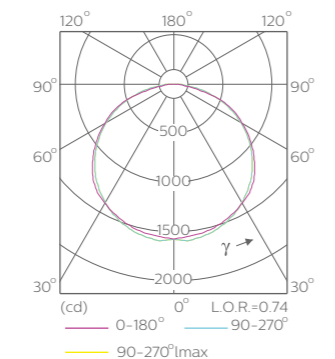

TMS011 2 x TLD-36W/840 HFP GKH