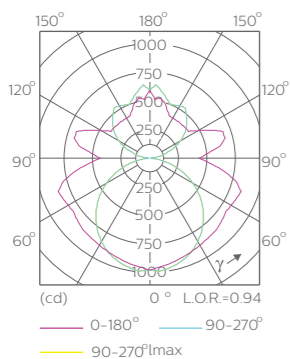

配光曲线

TMS011 2 x TLD-36W/840 HFP