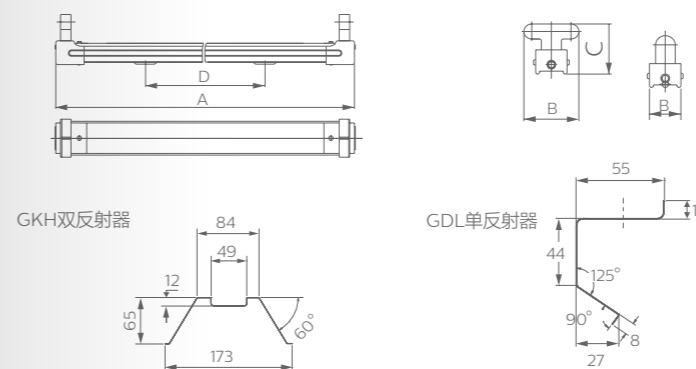

主要应用

- 生产车间
- 室内停车场
- 组装线
- 仓库
- 地铁站
- 超市卖场

技术参数

产品型号	TMS011
光源功率	TLD, 1x18W, 1x36W, 1x58W, 2x18W, 2x36W, 2x58W
灯具效率LOR	80%-85%
色温	2700K, 3000K, 4000K, 6500K
透光罩/反射器	GDL: 单边镀锌钢板反射器(非对称配光) GKH: 双边镀锌钢板反射器(对称配光) GMP: PMMA棱镜罩(漫射光)
防护等级	IP20
寿命	电子镇流器: 50,000 小时
材质	灯体: 0.5mm不锈钢板, 反射器: 0.4mm镀锌钢板, 白色烤漆
照明控制/镇流器	电子镇流器: HF, HFS; 电感镇流器: I, IC
功率因素	0.95, 0.98(HFS); 0.85(IC)
安装	吸顶 / 吊杆 / 吊链

尺寸图 (mm)

型号	A(mm)	B(mm)	C(mm)	D(mm)
TMS011/118	620	53	79	336
TMS011/218	620	102	77.6	336
TMS011/136	1230	53	79	886
TMS011/236	1230	102	77.6	886
TMS011/158	1536	53	79	1246
TMS011/258	1536	102	77.6	1246

配光曲线