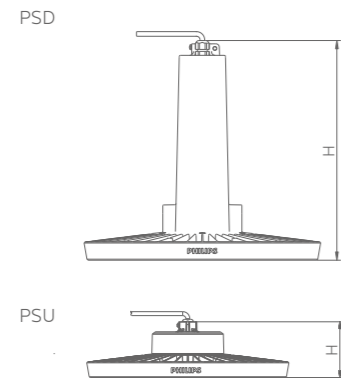

技术参数

产品型号 (PSD)	LED105	LED155	LED205	LED265
系统输出	11000lm	16000lm	21000lm	27000lm
系统功率	80W	117W	153W	197W
系统效率	137lm/W			
色温	CW (6500K)/ NW (4000K)			
显色指数	> 80			
光色一致性	SDCM 5			
防护等级	IP65/IK08			
电器等级	一类			
运行温度	-30°C to +50°C (Ta35°C)			
寿命	50,000小时 (L70B50) @35°C			
配光	WB; NB			
输入电压	220-240V, 50/60 Hz			
功率因数	0.95			
抗浪涌	2KV/4KV			
THD	<15%			
安装方式	吊钩 (可选配件), 吊杆, 支架 (可选配件)			
外壳	压铸铝			
直径	Ø307mm	Ø307mm	Ø360mm	Ø416mm
高度	328mm	328mm	328mm	328mm
认证	CCC/CB/EMC/CE			

尺寸图 (mm)

型号	D(mm)	H(mm)
BY698 LED68/105/155 PSU	307	99
BY698 LED205 PSU	360	99
BY698 LED265 PSU	416	99
BY698 LED105/155 PSD	307	328
BY698 LED205 PSD	360	328
BY698 LED265 PSD	416	328

联系人：王建良
联系电话：133 3501 5765
企业网址：www.wonest.com.cn