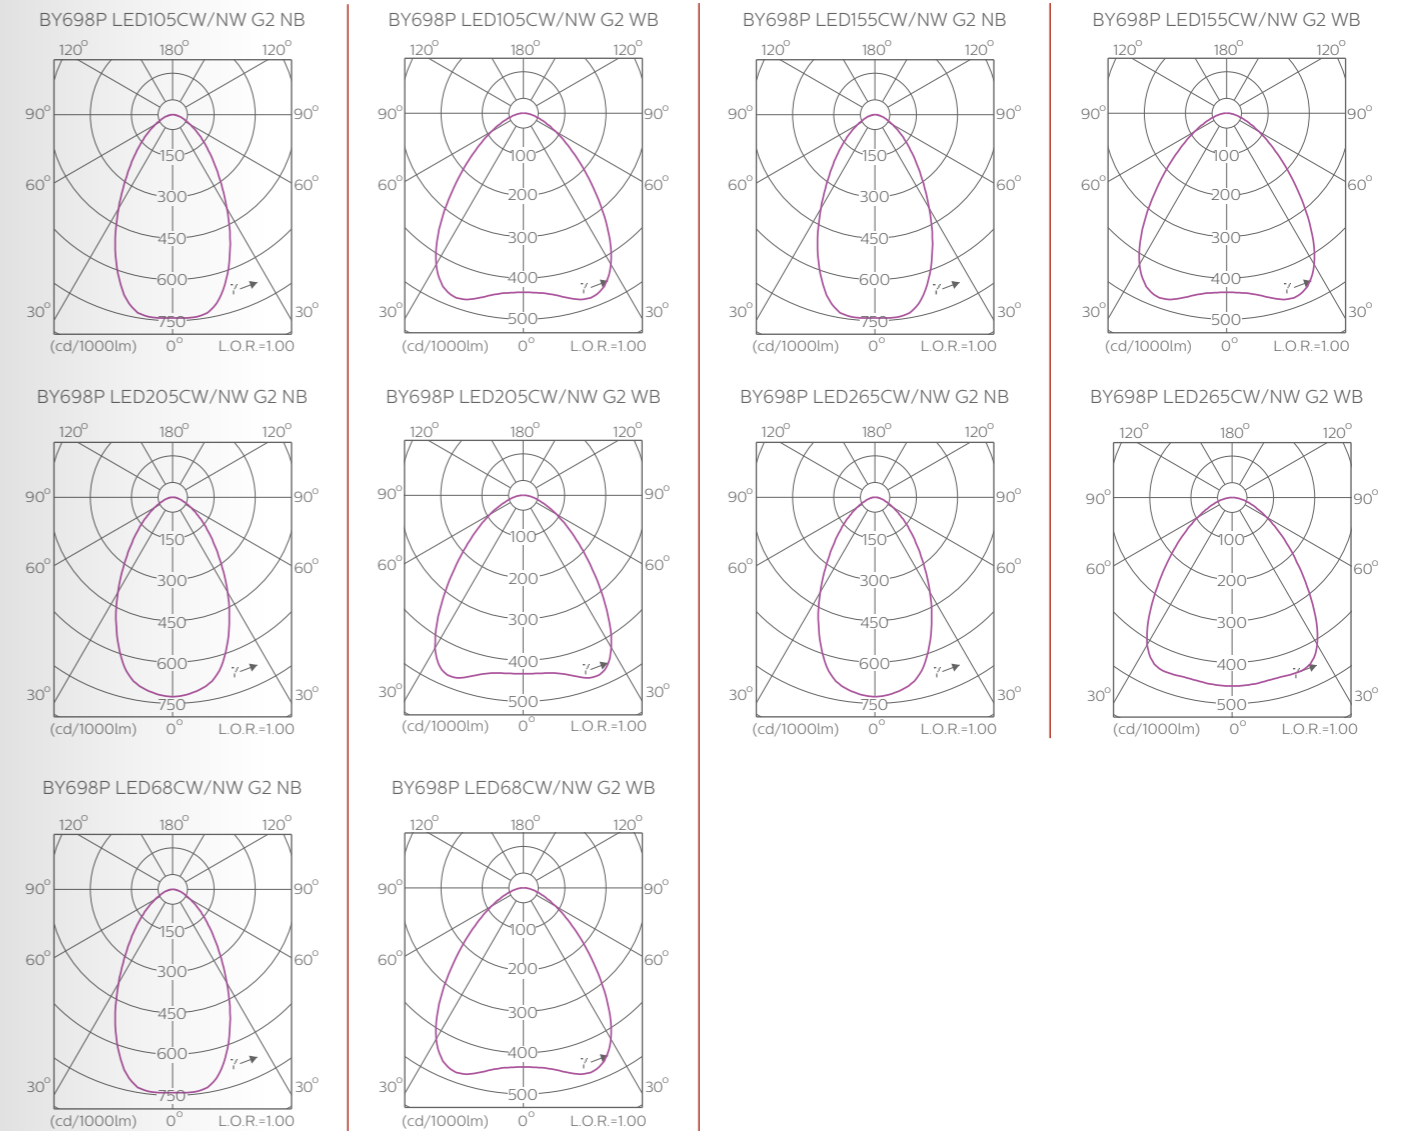

配光曲线

产品信息

产品型号	功率	流明输出	色温	驱动	显色性	配光
BY698P LED68/CW PSU NB GC G2	53W	7200lm	6500K	固定输出	>80	NB
BY698P LED68/CW PSU WB GC G2	53W	7200lm	6500K	固定输出	>80	WB
BY698P LED68/NW PSU NB GC G2	53W	7200lm	4000K	固定输出	>80	NB
BY698P LED68/NW PSU WB GC G2	53W	7200lm	4000K	固定输出	>80	WB
BY698P LED105/CW PSU NB GC G2	77W	11000lm	6500K	固定输出	>80	NB
BY698P LED105/CW PSU WB GC G2	77W	11000lm	6500K	固定输出	>80	WB
BY698P LED105/NW PSU NB GC G2	77W	11000lm	4000K	固定输出	>80	NB
BY698P LED105/NW PSU WB GC G2	77W	11000lm	4000K	固定输出	>80	WB
BY698P LED155/CW PSU NB GC G2	113W	16000lm	6500K	固定输出	>80	NB
BY698P LED155/CW PSU WB GC G2	113W	16000lm	6500K	固定输出	>80	WB