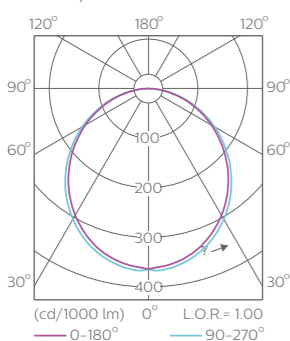

黄光选择

更增加黄光选择，满足特种应用要求

主要应用

- 各种工业的100-10000级洁净室
- 半导体组装
- 食品加工
- 液体灌装
- 制药行业

技术参数

产品型号	GreenPerform Hygeia CR488C			GreenPerform Hygeia CR488B	
色温	CW & NW	CW & NW	Amber	CW & NW	CW & NW
控制	PSU	PSD	PSU	PSU	PSD
系统功率	63W	65W	41W	69W	69W
净化间等级	100-10,000	100-10,000	100-10,000	100-10,000	100-10,000
流明输出	7500lm	7500lm	4300lm	7500lm	7400lm
系统效率	119lm/W	115lm/W	105lm/W	108lm/W	107lm/W
功率因数	0.9			0.9	
输入电压	220~240/50~60hz			220~240/50~60hz	
色容差	SDCM<5			SDCM<5	
显色性	>80			>80	
配光	对称			对称	
防护等级	IP40 / IK03			IP40 / IK03	
尺寸 (LxWxH)	1200 x 125 x 92 mm	1200 x 125 x 92 mm	1200 x 125 x 92 mm	597 x 597 mm	297 x 1197 mm
工作温度	0°C ~ +35°C			0°C ~ +35°C	
频闪	≤4%			≤4%	
安全等级	CLASS I			CLASS 1	
寿命	50 K hrs (L70B50) @25°C			50 K hrs (L70B50) @25°C	
材质	Sabic原材PC注塑端盖 PC双色共挤壳体；PC雾面光学面板			PC雾面光学面板 高品质冷轧钢板；聚酯粉末静电喷涂层	
线路接口	飞线0.3 M			飞线0.3 M	
安装方式	Surface			Recessed	
系统与amp;控制	Fixed & Dali			Fixed & Dali	
认证	CCC			CCC	

联系人：王建良

联系电话：133 3501 5765

企业网址：www.wonest.com.cn

尺寸图 (mm)

配光曲线

CR488B CW/NW 7400lm W30L120
CR488B CW/NW 7000lm PSU W30L120

CR488B CW/NW 7500lm W60L60

CR488C Amber 4300lm
CR488C CW/NW 7500lm