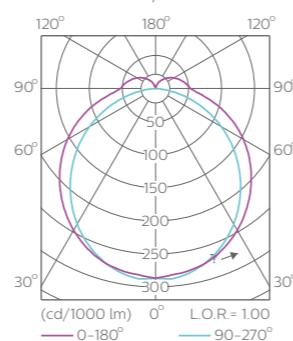

黄光选择

更增加黄光选择，满足特种应用要求

主要应用

- 各种工业的100-10000级洁净室
- 半导体组装
- 食品加工
- 液体灌装
- 制药行业

技术参数

产品型号	GreenPerform Hygeia CR488C			GreenPerform Hygeia CR488B	
色温	CW & NW	CW & NW	Amber	CW & NW	CW & NW
控制	PSU	PSD	PSU	PSU	PSD
系统功率	63W	65W	41W	69W	69W
净化间等级	100-10,000	100-10,000	100-10,000	100-10,000	100-10,000
流明输出	7500lm	7500lm	4300lm	7500lm	7400lm
系统效率	119lm/W	115lm/W	105lm/W	108lm/W	107lm/W
功率因数	0.9			0.9	
输入电压	220~240/50~60hz			220~240/50~60hz	
色容差	SDCM<5			SDCM<5	
显色性	>80			>80	
配光	对称			对称	
防护等级	IP40 / IK03			IP40 / IK03	
尺寸 (LxWxH)	1200 x 125 x 92 mm	1200 x 125 x 92 mm	1200 x 125 x 92 mm	597 x 597 mm	297 x 1197 mm
工作温度	0°C ~ +35°C			0°C ~ +35°C	
频闪	≤4%			≤4%	
安全等级	CLASS I			CLASS 1	
寿命	50 K hrs (L70B50) @25°C			50 K hrs (L70B50) @25°C	
材质	Sabic原材PC注塑端盖 PC双色共挤壳体；PC雾面光学面板			PC雾面光学面板 高品质冷轧钢板；聚酯粉末静电喷涂层	
线路接口	飞线0.3 M			飞线0.3 M	
安装方式	Surface			Recessed	
系统与amp;控制	Fixed & Dali			Fixed & Dali	
认证	CCC			CCC	

联系人：王建良

联系电话：133 3501 5765

企业网址：www.wonest.com.cn

尺寸图 (mm)

配光曲线

CR488B CW/NW 7400lm W30L120
CR488B CW/NW 7000lm PSU W30L120

CR488B CW/NW 7500lm W60L60

CR488C Amber 4300lm
CR488C CW/NW 7500lm