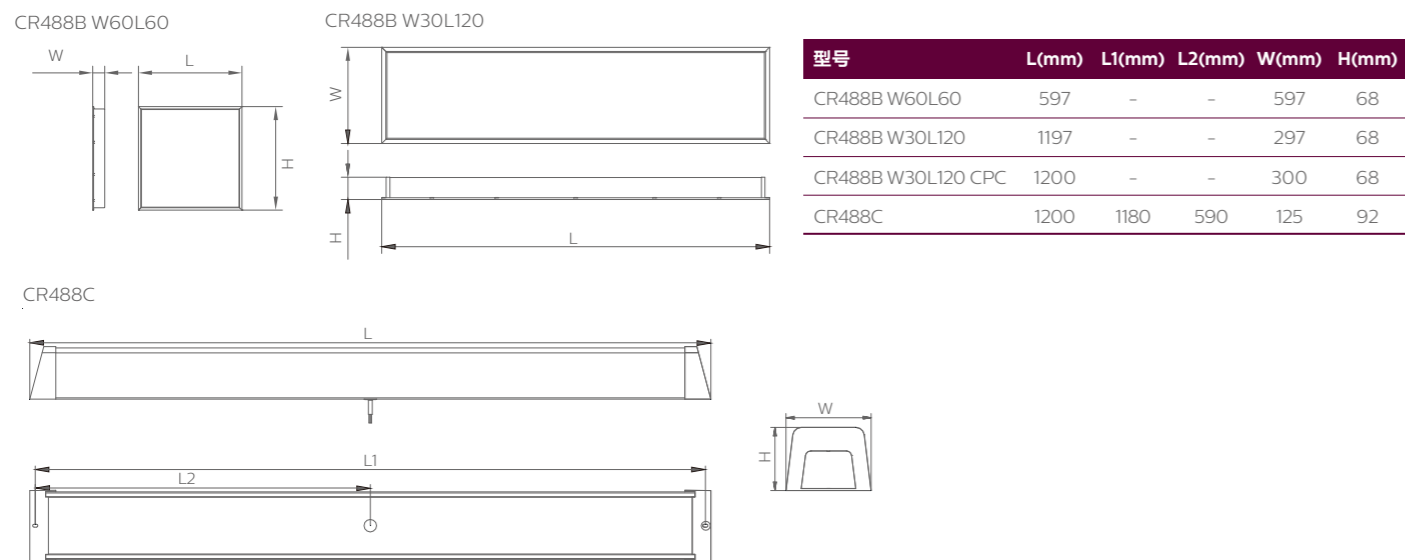

流线形外观设计，大幅度减少空气紊流和灰尘堆积

高效便捷

搭载飞利浦高效LP平台，系统效率高达119lm/W；超长寿命，50000小时L70

重量不足4kg，完全可由一人完成安装

更加安全

LED光源不含有毒有害物质(如汞)，不会造成灯具破损后的污染

防护可靠

灯体采用高强度冷轧钢板底座，白色烤漆表面，防护等级IP40

黄光选择

更增加黄光选择，满足特种应用要求

主要应用

- 各种工业的100-10000级洁净室
- 半导体组装
- 食品加工
- 液体灌装
- 制药行业

技术参数

产品型号	GreenPerform Hygeia CR488C			GreenPerform Hygeia CR488B	
色温	CW & NW	CW & NW	Amber	CW & NW	CW & NW
控制	PSU	PSD	PSU	PSU	PSD
系统功率	63W	65W	41W	69W	69W
净化间等级	100-10,000	100-10,000	100-10,000	100-10,000	100-10,000
流明输出	7500lm	7500lm	4300lm	7500lm	7400lm
系统效率	119lm/W	115lm/W	105lm/W	108lm/W	107lm/W
功率因数	0.9			0.9	
输入电压	220~240/50~60hz			220~240/50~60hz	
色容差	SDCM<5			SDCM<5	
显色性	>80			>80	
配光	对称			对称	
防护等级	IP40 / IK03			IP40 / IK03	
尺寸 (LxWxH)	1200 x 125 x 92 mm	1200 x 125 x 92 mm	1200 x 125 x 92 mm	597 x 597 mm	297 x 1197 mm
工作温度	0°C ~ +35°C			0°C ~ +35°C	
频闪	≤4%			≤4%	
安全等级	CLASS I			CLASS 1	
寿命	50 K hrs (L70B50) @25°C			50 K hrs (L70B50) @25°C	
材质	Sabic原材PC注塑端盖 PC双色共挤壳体；PC雾面光学面板			PC雾面光学面板 高品质冷轧钢板；聚酯粉末静电喷涂层	
线路接口	飞线0.3 M			飞线0.3 M	
安装方式	Surface			Recessed	
系统与amp;控制	Fixed & Dali			Fixed & Dali	
认证	CCC			CCC	

联系人：王建良

联系电话：133 3501 5765

企业网址：www.wonest.com.cn

尺寸图 (mm)

配光曲线

CR488B CW/NW 7400lm W30L120
CR488B CW/NW 7000lm PSU W30L120

CR488B CW/NW 7500lm W60L60

CR488C Amber 4300lm
CR488C CW/NW 7500lm