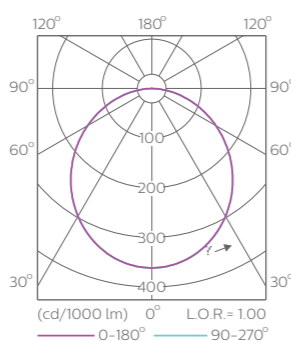

黄光选择

更增加黄光选择，满足特种应用要求

主要应用

- 各种工业的100-10000级洁净室
- 半导体组装
- 食品加工
- 液体灌装
- 制药行业

技术参数

产品型号	GreenPerform Hygeia CR488C			GreenPerform Hygeia CR488B	
色温	CW & NW	CW & NW	Amber	CW & NW	CW & NW
控制	PSU	PSD	PSU	PSU	PSD
系统功率	63W	65W	41W	69W	69W
净化间等级	100-10,000	100-10,000	100-10,000	100-10,000	100-10,000
流明输出	7500lm	7500lm	4300lm	7500lm	7400lm
系统效率	119lm/W	115lm/W	105lm/W	108lm/W	107lm/W
功率因数	0.9			0.9	
输入电压	220~240/50~60hz			220~240/50~60hz	
色容差	SDCM<5			SDCM<5	
显色性	>80			>80	
配光	对称			对称	
防护等级	IP40 / IK03			IP40 / IK03	
尺寸 (LxWxH)	1200 x 125 x 92 mm	1200 x 125 x 92 mm	1200 x 125 x 92 mm	597 x 597 mm	297 x 1197 mm
工作温度	0°C ~ +35°C			0°C ~ +35°C	
频闪	≤4%			≤4%	
安全等级	CLASS I			CLASS 1	
寿命	50 K hrs (L70B50) @25°C			50 K hrs (L70B50) @25°C	
材质	Sabic原材PC注塑端盖 PC双色共挤壳体；PC雾面光学面板			PC雾面光学面板 高品质冷轧钢板；聚酯粉末静电喷涂层	
线路接口	飞线0.3 M			飞线0.3 M	
安装方式	Surface			Recessed	
系统与amp;控制	Fixed & Dali			Fixed & Dali	
认证	CCC			CCC	

联系人：王建良

联系电话：133 3501 5765

企业网址：www.wonest.com.cn

尺寸图 (mm)

配光曲线

CR488B CW/NW 7400lm W30L120
CR488B CW/NW 7000lm PSU W30L120

CR488B CW/NW 7500lm W60L60

CR488C Amber 4300lm
CR488C CW/NW 7500lm