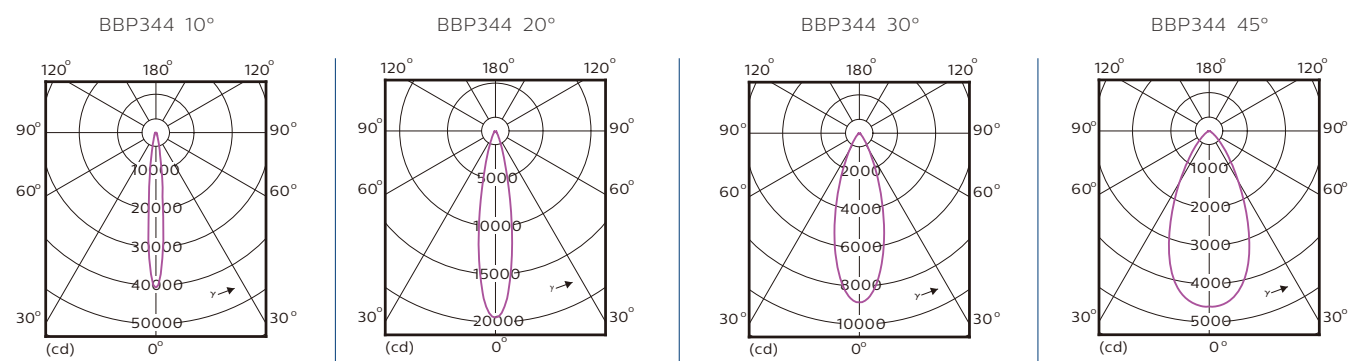

技术参数

产品型号	BBP340	BBP341	BBP342	BBP343	BBP343
产品尺寸	φ100 x H125mm	φ120 x H125mm	φ140 x H127mm	φ180 x H152mm	φ250 x H162mm
灯具加预埋件尺寸	φ100 x H140mm	φ120 x H145mm	φ140 x H150mm	φ180 x H175mm	φ250 x H190mm
盐雾	500 小时				
防护等级	IP67				
抗冲击等级	IK10				
灯具外形	圆形				
壳体材质	面框: 不锈钢; 壳体: 铝				
面盖材质	钢化玻璃				
反射片或透镜材质	PMMA				
灯体设计和颜色	不锈钢拉丝				
证书	CCC (单色) / CQC (RGB)				
China RoHS2.0 有害物质限定认证	✓				
REACH 检测	✓				
ETO 选项	4000K, R/G/B, RGB (DC24V), 10°/30°/45°/60°				

尺寸图

单位: mm

配光曲线

联系人: 王建良
 联系电话: 133 3501 5765
 企业网址: www.wonest.com.cn

配光曲线

订购信息

产品型号	12NC
BBP340 LED220/WW 3W 20D 100-240V	911401755332
BBP341 LED540/WW 6W 20D 100-240V	911401755342
BBP342 LED1200/WW 12W 20D 100-240V	911401755352
BBP343 LED1800/WW 18W 20D 100-240V	911401755362
BBP344 LED3600/WW 36W 20D 100-240V	911401755372
BBP343 LED RGB 18W 20D 24V	911401755382
BBP343 LED R 18W 20D 100-240V	911401755392
BBP343 LED G 18W 20D 100-240V	911401755402
BBP343 LED B 18W 20D 100-240V	911401755412