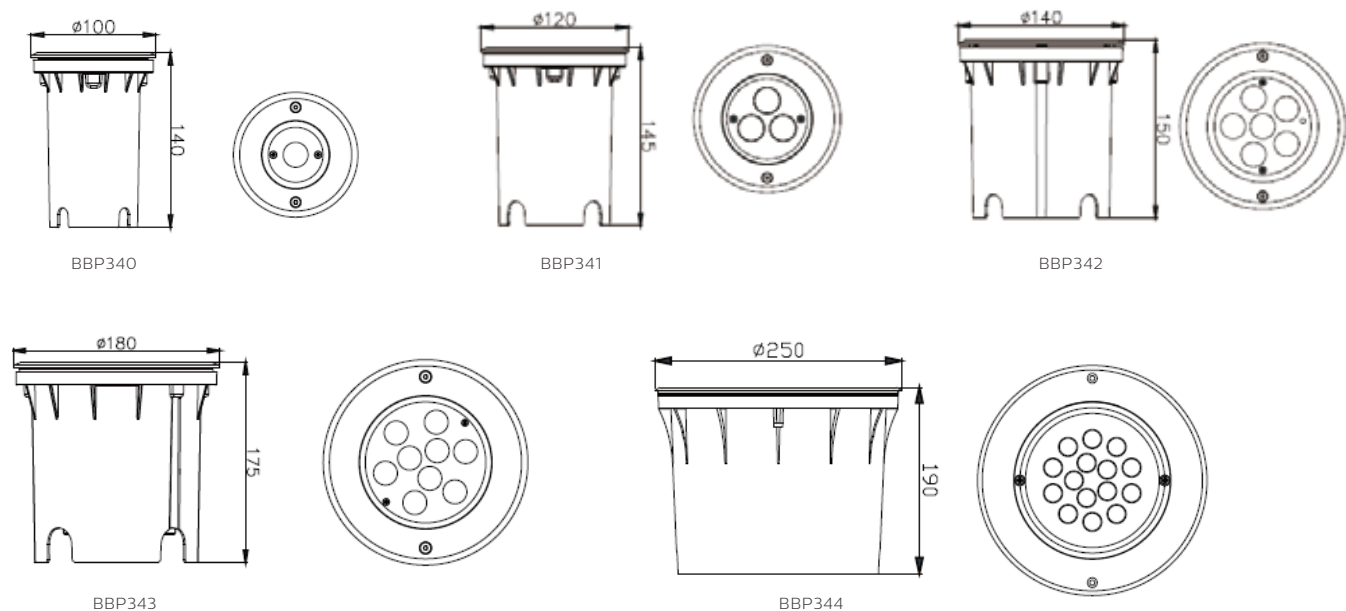

技术参数

产品型号	BBP340	BBP341	BBP342	BBP343	BBP343
产品尺寸	φ100 x H125mm	φ120 x H125mm	φ140 x H127mm	φ180 x H152mm	φ250 x H162mm
灯具加预埋件尺寸	φ100 x H140mm	φ120 x H145mm	φ140 x H150mm	φ180 x H175mm	φ250 x H190mm
盐雾	500 小时				
防护等级	IP67				
抗冲击等级	IK10				
灯具外形	圆形				
壳体材质	面框: 不锈钢; 壳体: 铝				
面盖材质	钢化玻璃				
反射片或透镜材质	PMMA				
灯体设计和颜色	不锈钢拉丝				
证书	CCC (单色) / CQC (RGB)				
China RoHS2.0 有害物质限定认证	✓				
REACH 检测	✓				
ETO 选项	4000K, R/G/B, RGB (DC24V), 10°/30°/45°/60°				

尺寸图

单位: mm

配光曲线

联系人: 王建良
 联系电话: 133 3501 5765
 企业网址: www.wonest.com.cn

配光曲线

订购信息

产品型号	12NC
BBP340 LED220/WW 3W 20D 100-240V	911401755332
BBP341 LED540/WW 6W 20D 100-240V	911401755342
BBP342 LED1200/WW 12W 20D 100-240V	911401755352
BBP343 LED1800/WW 18W 20D 100-240V	911401755362
BBP344 LED3600/WW 36W 20D 100-240V	911401755372
BBP343 LED RGB 18W 20D 24V	911401755382
BBP343 LED R 18W 20D 100-240V	911401755392
BBP343 LED G 18W 20D 100-240V	911401755402
BBP343 LED B 18W 20D 100-240V	911401755412