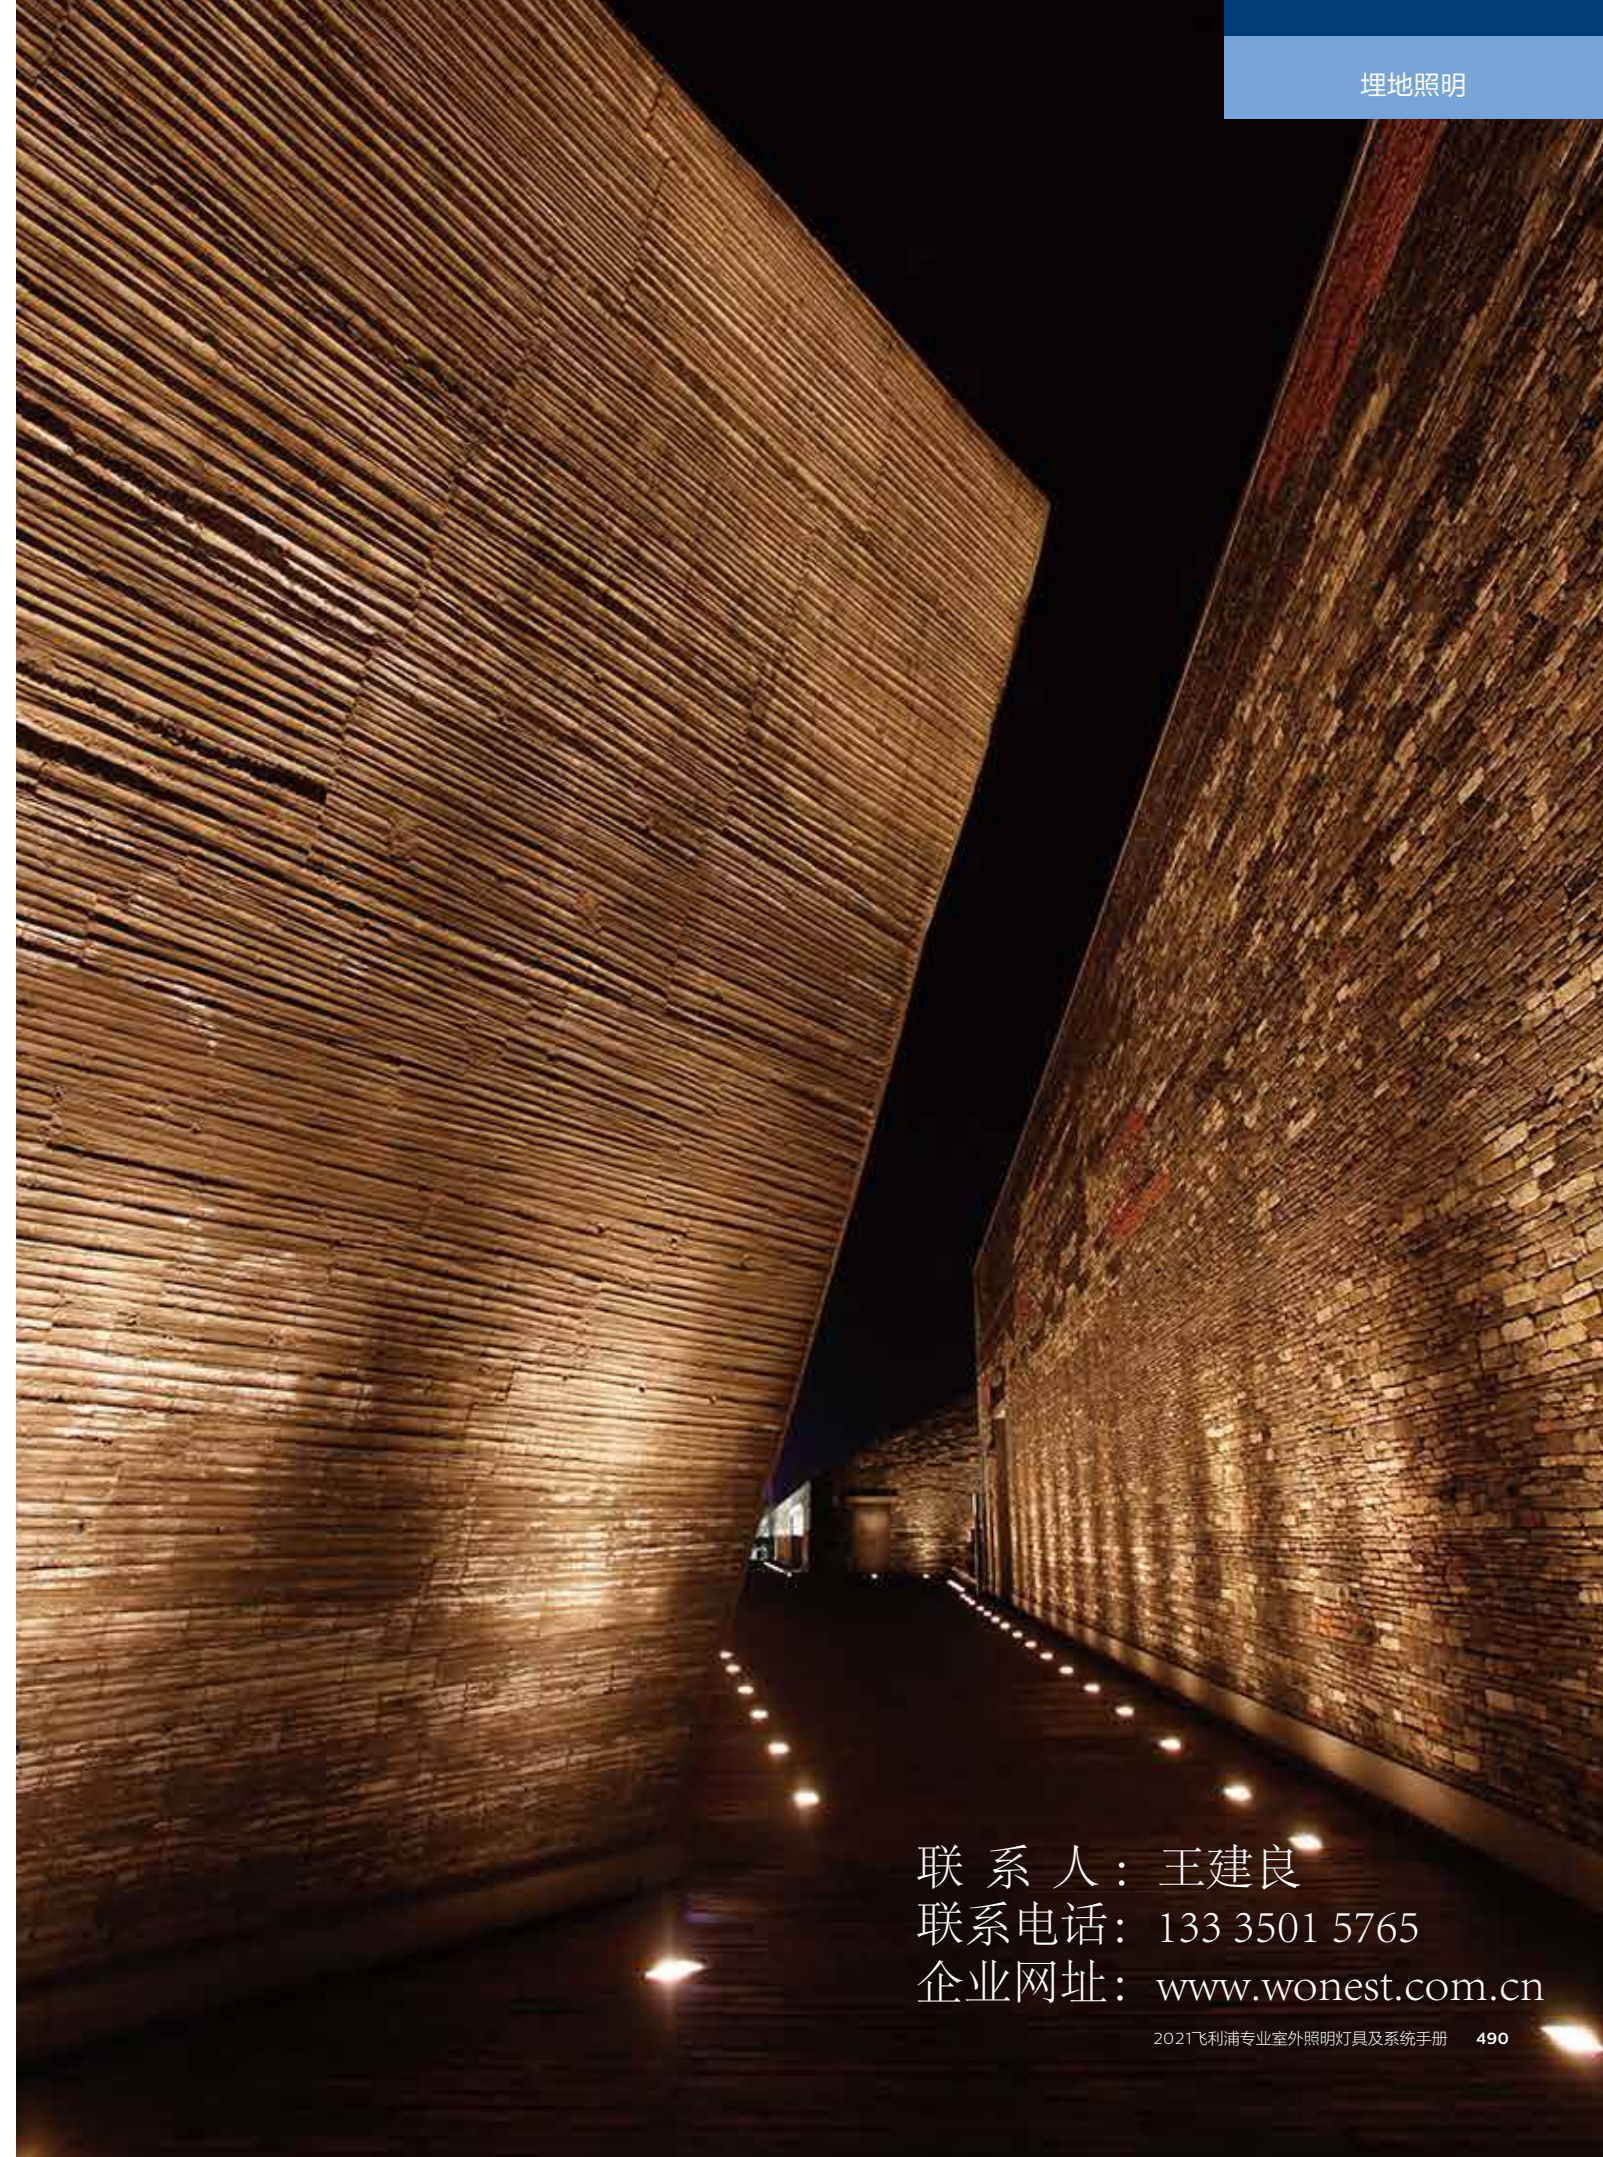

尺寸图

单位: mm

配光曲线

联系人: 王建良
 联系电话: 133 3501 5765
 企业网址: www.wonest.com.cn

配光曲线

订购信息

产品型号	12NC
BBP340 LED220/WW 3W 20D 100-240V	911401755332
BBP341 LED540/WW 6W 20D 100-240V	911401755342
BBP342 LED1200/WW 12W 20D 100-240V	911401755352
BBP343 LED1800/WW 18W 20D 100-240V	911401755362
BBP344 LED3600/WW 36W 20D 100-240V	911401755372
BBP343 LED RGB 18W 20D 24V	911401755382
BBP343 LED R 18W 20D 100-240V	911401755392
BBP343 LED G 18W 20D 100-240V	911401755402
BBP343 LED B 18W 20D 100-240V	911401755412