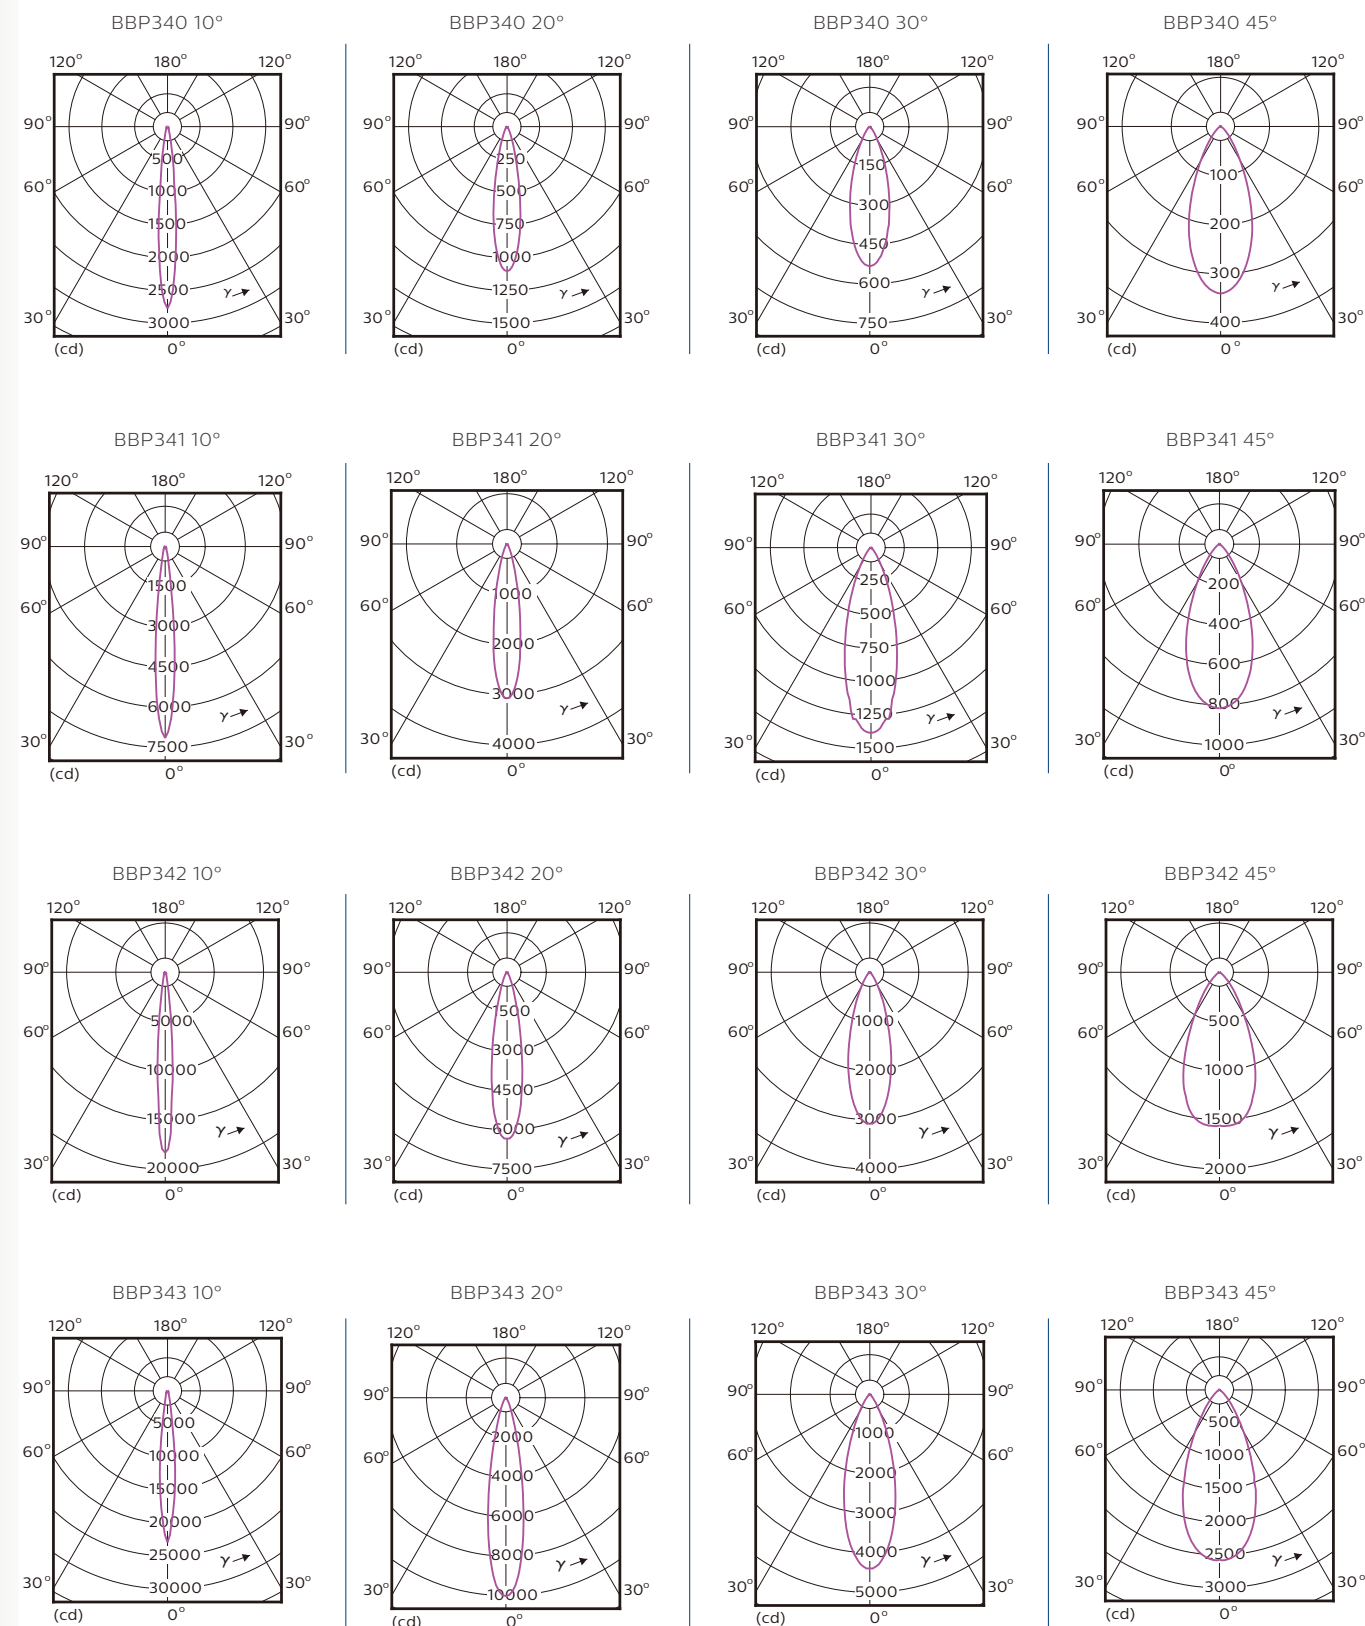

技术参数

产品型号	BBP340	BBP341	BBP342	BBP343	BBP343
产品尺寸	φ100 x H125mm	φ120 x H125mm	φ140 x H127mm	φ180 x H152mm	φ250 x H162mm
灯具加预埋件尺寸	φ100 x H140mm	φ120 x H145mm	φ140 x H150mm	φ180 x H175mm	φ250 x H190mm
盐雾	500 小时				
防护等级	IP67				
抗冲击等级	IK10				
灯具外形	圆形				
壳体材质	面框: 不锈钢; 壳体: 铝				
面盖材质	钢化玻璃				
反射片或透镜材质	PMMA				
灯体设计和颜色	不锈钢拉丝				
证书	CCC (单色) / CQC (RGB)				
China RoHS2.0 有害物质限定认证	✓				
REACH 检测	✓				
ETO 选项	4000K, R/G/B, RGB (DC24V), 10°/30°/45°/60°				

尺寸图

单位: mm

配光曲线

联系人: 王建良
 联系电话: 133 3501 5765
 企业网址: www.wonest.com.cn

配光曲线

订购信息

产品型号	12NC
BBP340 LED220/WW 3W 20D 100-240V	911401755332
BBP341 LED540/WW 6W 20D 100-240V	911401755342
BBP342 LED1200/WW 12W 20D 100-240V	911401755352
BBP343 LED1800/WW 18W 20D 100-240V	911401755362
BBP344 LED3600/WW 36W 20D 100-240V	911401755372
BBP343 LED RGB 18W 20D 24V	911401755382
BBP343 LED R 18W 20D 100-240V	911401755392
BBP343 LED G 18W 20D 100-240V	911401755402
BBP343 LED B 18W 20D 100-240V	911401755412