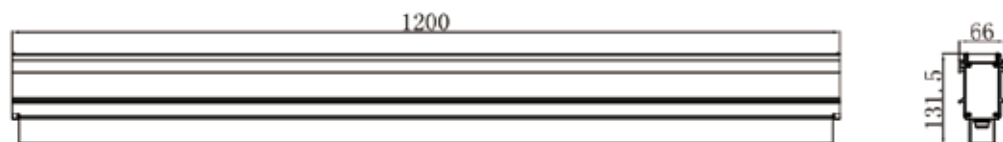

技术参数

产品型号	BBP420	
灯具加预埋件尺寸	L300xW66xH132mm	L1200xW66xH132mm
盐雾	168 小时	
防护等级	IP67	
抗冲击等级	IK10	
灯具外形	线型	
壳体材质	铝	
扩散片材质	钢化玻璃	
灯体设计和颜色	铝本色	
证书	CQC	
China RoHS2.0 有害物质限定	✓	
REACH	✓	

尺寸图

单位: mm

BBP420 L300

BBP420 L1200