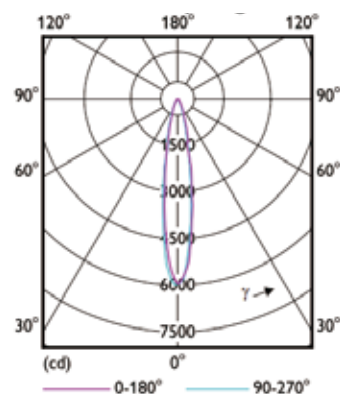

订购信息

产品型号	12NC
BBP420 LED 30K 24V 17 L30	911401520781
BBP420 LED 30K 24V 17 L30 DMX	911401520881
BBP420 LED 30K 24V 17/HC L30	911401520981
BBP420 LED 30K 24V 17/HC L30 DMX	911401521081
BBP420 LED 30K 24V 17 L120	911401521181
BBP420 LED 30K 24V 17 L120 DMX	911401521281
BBP420 LED 30K 24V 17/HC L120	911401521381
BBP420 LED 30K 24V 17/HC L120 DMX	911401521481
BBP420 LED 40K 24V 17 L30	911401521581
BBP420 LED 40K 24V 17 L30 DMX	911401521681
BBP420 LED 40K 24V 17/HC L30	911401521781
BBP420 LED 40K 24V 17/HC L30 DMX	911401521881
BBP420 LED 40K 24V 17 L120	911401521981
BBP420 LED 40K 24V 17 L120 DMX	911401522081
BBP420 LED 40K 24V 17/HC L120	911401522181
BBP420 LED 40K 24V 17/HC L120 DMX	911401522281
BBP420 LED 27K 24V B4 L30	911401524781
BBP420 LED 27K 24V B4 L30 DMX	911401524881
BBP420 LED 27K 24V B4/HC L30	911401524981
BBP420 LED 27K 24V B4/HC L30 DMX	911401525081
BBP420 LED 27K 24V B4 L120	911401525181
BBP420 LED 27K 24V B4 L120 DMX	911401525281
BBP420 LED 27K 24V B4/HC L120	911401525381
BBP420 LED 27K 24V B4/HC L120 DMX	911401525481
BBP420 LED 30K 24V B4 L30	911401525581
BBP420 LED 30K 24V B4 L30 DMX	911401525681
BBP420 LED 30K 24V B4/HC L30	911401525781
BBP420 LED 30K 24V B4/HC L30 DMX	911401525881
BBP420 LED 30K 24V B4 L120	911401525981
BBP420 LED 30K 24V B4 L120 DMX	911401526081
BBP420 LED 30K 24V B4/HC L120	911401526181
BBP420 LED 30K 24V B4/HC L120 DMX	911401526281
BBP420 LED 40K 24V B4 L30	911401526381
BBP420 LED 40K 24V B4 L30 DMX	911401526481
BBP420 LED 40K 24V B4/HC L30	911401526581
BBP420 LED 40K 24V B4/HC L30 DMX	911401526681
BBP420 LED 40K 24V B4 L120	911401526781
BBP420 LED 40K 24V B4 L120 DMX	911401526881
BBP420 LED 40K 24V B4/HC L120	911401526981
BBP420 LED 40K 24V B4/HC L120 DMX	911401527081
BBP420 LED RGB 24V 17 L30 DMX	911401527181
BBP420 LED RGB 24V 17/HC L30 DMX	911401527281
BBP420 LED RGB 24V 17 L120 DMX	911401527381
BBP420 LED RGB 24V 17/HC L120 DMX	911401527481
BBP420 LED RGB 24V 50 L30 DMX	911401527581
BBP420 LED RGB 24V 50/HC L30 DMX	911401527681
BBP420 LED RGB 24V 50 L120 DMX	911401527781
BBP420 LED RGB 24V 50/HC L120 DMX	911401527881
BBP420 LED RGB 24V B2 L30 DMX	911401527981
BBP420 LED RGB 24V B2/HC L30 DMX	911401528081
BBP420 LED RGB 24V B2 L120 DMX	911401528181
BBP420 LED RGB 24V B2/HC L120 DMX	911401528281

联系人: 王建良

联系电话: 133 3501 5765

企业网址: www.wonest.com.cn