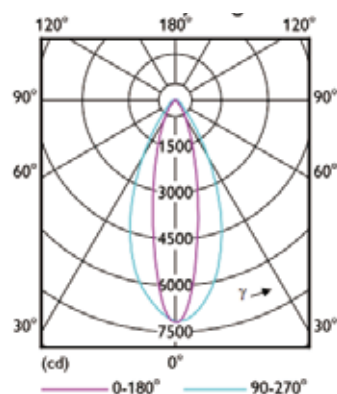

订购信息

产品型号	12NC
BBP420 LED 30K 24V 17 L30	911401520781
BBP420 LED 30K 24V 17 L30 DMX	911401520881
BBP420 LED 30K 24V 17/HC L30	911401520981
BBP420 LED 30K 24V 17/HC L30 DMX	911401521081
BBP420 LED 30K 24V 17 L120	911401521181
BBP420 LED 30K 24V 17 L120 DMX	911401521281
BBP420 LED 30K 24V 17/HC L120	911401521381
BBP420 LED 30K 24V 17/HC L120 DMX	911401521481
BBP420 LED 40K 24V 17 L30	911401521581
BBP420 LED 40K 24V 17 L30 DMX	911401521681
BBP420 LED 40K 24V 17/HC L30	911401521781
BBP420 LED 40K 24V 17/HC L30 DMX	911401521881
BBP420 LED 40K 24V 17 L120	911401521981
BBP420 LED 40K 24V 17 L120 DMX	911401522081
BBP420 LED 40K 24V 17/HC L120	911401522181
BBP420 LED 40K 24V 17/HC L120 DMX	911401522281
BBP420 LED 27K 24V B4 L30	911401524781
BBP420 LED 27K 24V B4 L30 DMX	911401524881
BBP420 LED 27K 24V B4/HC L30	911401524981
BBP420 LED 27K 24V B4/HC L30 DMX	911401525081
BBP420 LED 27K 24V B4 L120	911401525181
BBP420 LED 27K 24V B4 L120 DMX	911401525281
BBP420 LED 27K 24V B4/HC L120	911401525381
BBP420 LED 27K 24V B4/HC L120 DMX	911401525481
BBP420 LED 30K 24V B4 L30	911401525581
BBP420 LED 30K 24V B4 L30 DMX	911401525681
BBP420 LED 30K 24V B4/HC L30	911401525781
BBP420 LED 30K 24V B4/HC L30 DMX	911401525881
BBP420 LED 30K 24V B4 L120	911401525981
BBP420 LED 30K 24V B4 L120 DMX	911401526081
BBP420 LED 30K 24V B4/HC L120	911401526181
BBP420 LED 30K 24V B4/HC L120 DMX	911401526281
BBP420 LED 40K 24V B4 L30	911401526381
BBP420 LED 40K 24V B4 L30 DMX	911401526481
BBP420 LED 40K 24V B4/HC L30	911401526581
BBP420 LED 40K 24V B4/HC L30 DMX	911401526681
BBP420 LED 40K 24V B4 L120	911401526781
BBP420 LED 40K 24V B4 L120 DMX	911401526881
BBP420 LED 40K 24V B4/HC L120	911401526981
BBP420 LED 40K 24V B4/HC L120 DMX	911401527081
BBP420 LED RGB 24V 17 L30 DMX	911401527181
BBP420 LED RGB 24V 17/HC L30 DMX	911401527281
BBP420 LED RGB 24V 17 L120 DMX	911401527381
BBP420 LED RGB 24V 17/HC L120 DMX	911401527481
BBP420 LED RGB 24V 50 L30 DMX	911401527581
BBP420 LED RGB 24V 50/HC L30 DMX	911401527681
BBP420 LED RGB 24V 50 L120 DMX	911401527781
BBP420 LED RGB 24V 50/HC L120 DMX	911401527881
BBP420 LED RGB 24V B2 L30 DMX	911401527981
BBP420 LED RGB 24V B2/HC L30 DMX	911401528081
BBP420 LED RGB 24V B2 L120 DMX	911401528181
BBP420 LED RGB 24V B2/HC L120 DMX	911401528281

联系人: 王建良

联系电话: 133 3501 5765

企业网址: www.wonest.com.cn