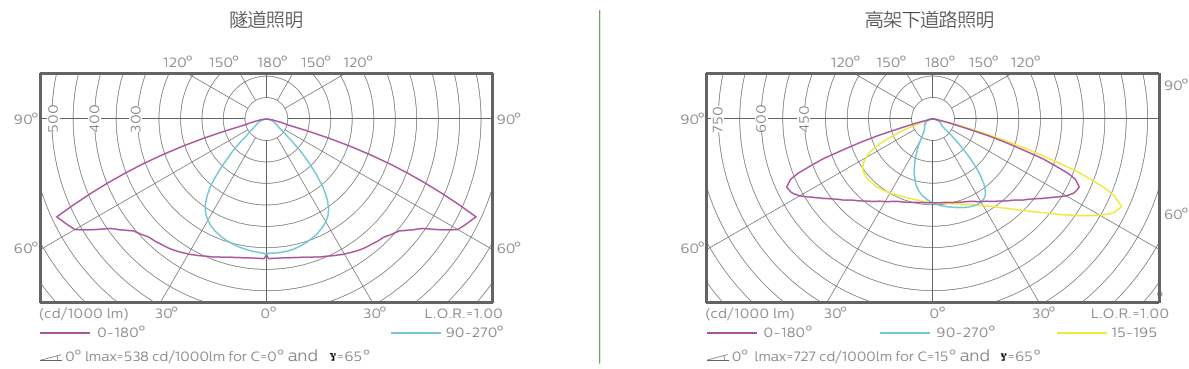

订购信息

隧道灯配光 产品型号	12NC	路灯配光 产品型号	12NC
BWP352 LED29/NW 25W 220-240V DM2 MP1	911401609103	BWP352 LED66/WW 60W 220-240V DM MP1 R	911401672803
BWP352 LED33/NW 30W 220-240V DM2 MP1	911401667003	BWP352 LED132/WW 120W 220-240V DM MP1 R	911401672703
BWP352 LED44/NW 40W 220-240V DM2 MP1	911401667103	BWP352 LED198/WW 180W 220-240V DM MP1 R	911401672603
BWP352 LED65/NW 60W 220-240V DM2 MP1	911401609203	BWP352 LED264/WW 240W 220-240V DM MP1 R	911401672503
BWP352 LED82/NW 70W 220-240V DM2 MP1	911401609303	BWP352 LED69/NW 60W 220-240V DM MP1 R	911401673203
BWP352 LED91/NW 80W 220-240V DM2 MP1	911401609403	BWP352 LED138/NW 120W 220-240V DM MP1 R	911401673103
BWP352 LED101/NW 90W 220-240V DM2 MP1	911401609503	BWP352 LED207/NW 180W 220-240V DM MP1 R	911401673003
BWP352 LED110/NW 100W 220-240V DM2 MP1	911401609603	BWP352 LED276/NW 240W 220-240V DM MP1 R	911401672903
BWP352 LED129/NW 120W 220-240V DM2 MP1	911401609703		
BWP352 LED166/NW 150W 220-240V DM2 MP1	911401609803	Baselogic ready 隧道灯配光 产品型号	12NC
BWP352 LED194/NW 180W 220-240V DM2 MP1	911401609903	BWP352 LED48/NW 40W DM2 MP1 BSL	911401672403
BWP352 LED257/NW 240W 220-240V DM2 MP1	911401610003	BWP352 LED69/NW 60W DM2 MP1 BSL	911401672303
		BWP352 LED138/NW 120W DM2 MP1 BSL	911401672203
		BWP352 LED208/NW 180W DM2 MP1 BSL	911401672103
		BWP352 LED277/NW 240W DM2 MP1 BSL	911401672003