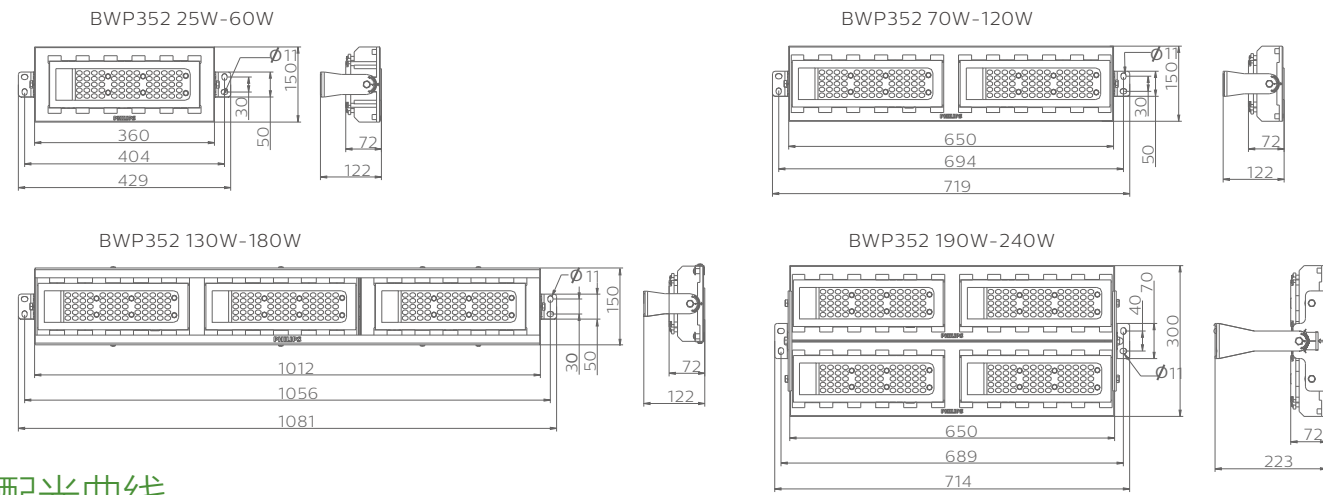

### 技术参数

产品系列	BWP352
功率	25-240w
系统效率	120 ~ 130 lm/w (典型值 +/- 5%)
色温	4000K (ANSI标准)
CRI	75(典型值)±5
光学	专用隧道灯透镜 专用道路灯透镜
电源要求	220—240V 50Hz/60Hz
安装方式	墙体安装±60°; 吸顶安装
重量 KG	Max 60w=3.5; Max 120w= 4.5; Max 180w =8.5; Max 240w =9.5
材质与工艺	高压铸铝 ;PC透镜 ;RAL7043
使用寿命	50000小时 (70%流明维持率@Ta=35℃)
控制接口 (非标定制)	1-10v; Dali; Amplight; Coded Mains (BaseLogic 控制接口)
等级	IP66/IK08 Ta=35℃

## 尺寸图

单位: mm