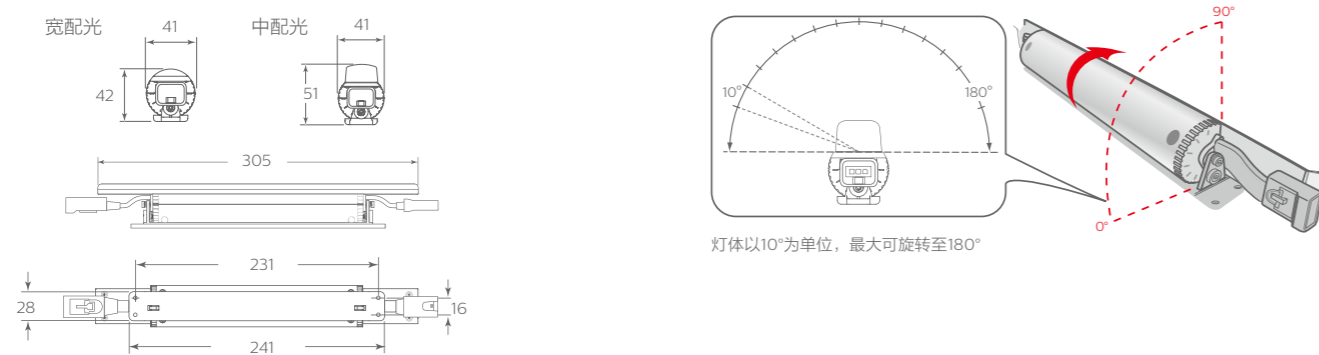

尺寸图 (mm)

产品信息

产品型号	产品描述
BCX421 10xLED-HB/RD 100-277V MB	eColor Cove MX Powercore, Red, Medium Beam
BCX421 10xLED-HB/GR 100-277V MB	eColor Cove MX Powercore, Green, Medium Beam
BCX421 10xLED-HB/BL 100-277V MB	eColor Cove MX Powercore, Blue, Medium Beam
BCX421 10xLED-HB/AM 100-277V MB	eColor Cove MX Powercore, Amber, Medium Beam
BCX421 10xLED/RD 100-277V 48IN MB	eColor Cove MX Powercore, 4', Red, Medium Beam, UL/CE
BCX421 10xLED/GR 100-277V 48IN MB	eColor Cove MX Powercore, 4', Green, Medium Beam, UL/CE
BCX421 10xLED/BL 100-277V 48IN MB	eColor Cove MX Powercore, 4', Blue, Medium Beam, UL/CE
BCX421 10xLED/AM 100-277V 48IN MB	eColor Cove MX Powercore, 4', Amber, Medium Beam, UL/CE
BCX421 10xLED-HB/RD 100-277V WB	eColor Cove MX Powercore, Red, 12", Wide Beam
BCX421 10xLED-HB/GN 100-277V WB	eColor Cove MX Powercore, Green, 12", Wide Beam
BCX421 10xLED-HB/BL 100-277V WB	eColor Cove MX Powercore, Blue, 12", Wide Beam
BCX421 10xLED-HB/AM 100-277V WB	eColor Cove MX Powercore, Amber, 12", Wide Beam
BCX421 10xLED/RD 100-277V 48IN WB	eColor Cove MX Powercore, 4', Red, Wide Beam, UL/CE
BCX421 10xLED/GR 100-277V 48IN WB	eColor Cove MX Powercore, 4', Green, Wide Beam, UL/CE
BCX421 10xLED/BL 100-277V 48IN WB	eColor Cove MX Powercore, 4', Blue, Wide Beam, UL/CE
BCX421 10xLED/AM 100-277V 48IN WB	eColor Cove MX Powercore, 4', Amber, Wide Beam, UL/CE
配件	产品描述
ZCX416 C3050P WH	eColor Cove MX Powercore, Leader Cable, 10ft., CE/CCC
ZCX416 C305P-M-F WH	eColor Cove MX Powercore, Jumper Cable, 1ft., CE/CCC
ZCX416 C1525P-M-F WH	eColor Cove MX Powercore, Jumper Cable, 5ft., CE/CCC
ZCX416 TERMINATOR (10 PCS)	eColor Cove MX Powercore, Terminator, 1 Bag of 10 Pieces
ZCX450 RA L1220 WH	Accessory Cove MX, 4ft., Mounting Track, White

联系人: 王建良

联系电话: 133 3501 5765

企业网址: www.wonest.com.cn