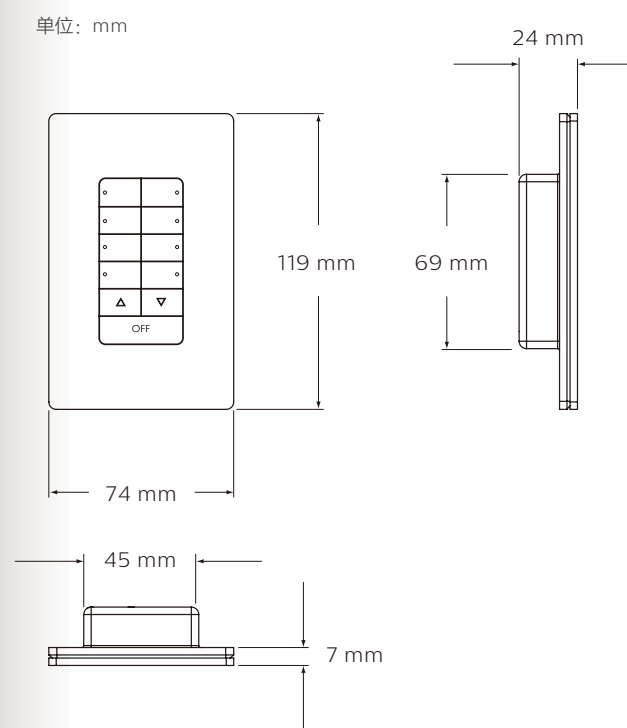

产品特点

- 全套照明控制-通过每个按钮可便捷地调用多达8种iPlayer 3 照明灯光效果。板载指示灯可显示系统当前灯光效果的状态。在灯光效果程序运行期间，调光控制器可调节灯具的亮度，同时主开关可将所有灯具关闭
- 安装简单-可安装在标准美标单联壁装接线盒内。使用一根串行电缆与iPlayer 3连接
- 在一个标准配置的系统可安装两个Controller Keypad-按照标准配置规范，很容易在iPlayer 3控制系统中安装两个Controller Keypad,实现16种照明灯光效果的控制。同时也可采用先进的系统结构配置，安装多达8个Controller Keypad,从而实现多达64种照明灯光效果的控制
- 突显Decora®风格的面板和紧凑圆滑的外观设计-紧凑的结构设计能有效减少墙面空间的占用。工业标准Decora(多金属材料)面板可将安装金属件隐藏起来，与多种建筑风格协调一致，使墙面干净整洁

联系人：王建良
联系电话：133 3501 5765
企业网址：www.wonest.com.cn

技术参数

产品型号	Controller Keypad
串行控制	+5VDC (50mA),iPlayer 3信号源
产品尺寸 (高x宽x厚)	120x74x24mm
重量	85g
外壳材质	中度白色亚光塑料Decora®风格面板，单联壁装接线盒
温度范围	工作温度-10℃-40℃，启动温度-10℃-40℃，存储温度-40℃-80℃
湿度	0-95%，不凝固
连接方式	6.1m串行电缆，同时支持15.2m的串行电缆
认证	CE
工作环境	室内，干燥

尺寸图

订购信息

产品分类	产品类型
Controller Keypad	北美电源线
iPlayer 3d	欧洲电源线
	中国 (CCC) 电源线